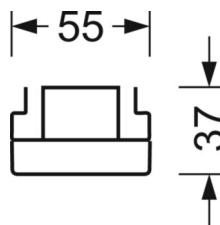

Оптика

Оснастка	LED, цветопередача/оттенок света CRI ≥ 80 / 3000K
Допуск для координаты цветности (MacAdam)	3SDCM
Фотобиологическая безопасность (светильник)	RG1
Номинальный световой поток	5685lm
Срок службы LED	50000h L80/B10 (Tq 40°C)
светоотдача светильников	152lm/W
Угол излучения	40° (C0) / 85° (C90)
UGR поп./вдоль	18.5 / 20.2

DEEP-LINK

<https://www.regiolux.de/ru/article/19420006094>

Ссылка	LED 6000lm 830
ηLB	100 %
Φ ↓/↑	99 % / 1 %
UGR поп./вдоль	18.5 / 20.2

Механика

цвет корпуса	черный RAL 9005
размеры (LxWxH/DxH)	1531mm x 55mm x 37mm
вес (нетто)	1.9kg
Вид монтажа	сборка трековых систем, световая структура

размеры

L	1531 mm	Длина
В	55 mm	Ширина
Н	37 mm	Высота