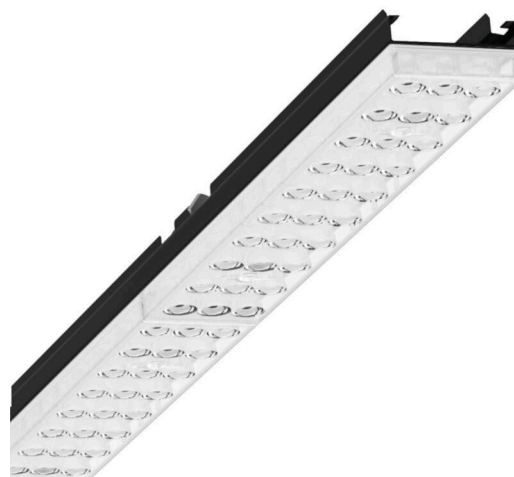

Лампо- и прибородержатели - Individual.Lens.Optic - прямой узконаправленный свет - без видимых стыков

Ламподержатель из оцинкованного стального профиля, поверхность покрыта лаком на полиэфирной смоле. Крепление без инструментов с нажимными затворами, встроенными в конструкцию, обеспечивают защиту от кражи и взлома. Цвет корпуса черный RAL 9005; Прямой узконаправленный свет, распространяющийся через линзу «Individual.Lens.Optic» из пластика ПММА. Оптика отдельных линз делает сборку и установку предельно удобными, плоскость легко чистится. Тройные ряды из отдельных линз и лампо-/прибородержатели, идеально согласованные между собой, обеспечивают цельный вид без стыков и неравномерностей. Подключение к электросети через штатную 5-полюсную штекерную деталь для быстрой сборки, со свободным выбором фаз. Встроенный механизм для правильной сборки для быстрого установки. Сменные блоки, позволяющие легко модернизировать освещение, существенно продлевают срок службы всей осветительной установки.

DEEP-LINK

<https://www.regiolux.de/ru/article/19420006094>

Ссылка	LED 6000lm 830
ηLB	100 %
Φ ↓/↑	99 % / 1 %
UGR поп./вдоль	18.5 / 20.2

Механика

цвет корпуса	черный RAL 9005
размеры (LxWxH/DxH)	1531mm x 55mm x 37mm
вес (нетто)	1.9kg
Вид монтажа	сборка трековых систем, световая структура

размеры

L	1531 mm	Длина
В	55 mm	Ширина
Н	37 mm	Высота