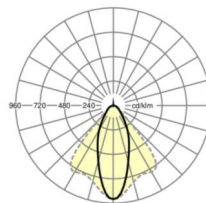

параметры

номер заказа	19420006094
код EAN	4020863408139
номер таможенного тарифа	94051190
Знак прохождения контроля	IP 20, класс защиты I, ENEC10 VDE, F, HACCP DIN10500/Food/IFS-пригодность для применения/BRC, Indoor, CE
Степень ударопрочности IK	IK03 (-20°C bis 40°C)
Температура окружения	ta -20°C в 40°C
Особые свойства	Готовность к IoT «Ready for IoT»
Гарантийный срок	5 лет
Государственные программы поддержки	BEG - государственные субсидии для энергосберегающих зданий (действительна только для Германии)

электротехника

Балласт	Электронный драйвер DALI2 (1 штука)
Мощность системы	37W
сетевое напряжение	230V/50Hz
автоматический предохранитель (пусковой ток)	13 штук/B10, 21 штук/B16, 21 штук/C10, 35 штук/C16
класс энергосбережения/Источник света	E

Оптика

Оснастка	LED, цветопередача/оттенок света CRI ≥ 80 / 3000K
Допуск для координаты цветности (MacAdam)	3SDCM
Фотобиологическая безопасность (светильник)	RG1
Номинальный световой поток	5685lm
Срок службы LED	50000h L80/B10 (Tq 40°C)
светоотдача светильников	152lm/W
Угол излучения	40° (C0) / 85° (C90)
UGR поп./вдоль	18.5 / 20.2

DEEP-LINK

<https://www.regiolux.de/ru/article/19420006094>

Ссылка	LED 6000lm 830
ηLB	100 %
Φ ↓/↑	99 % / 1 %
UGR поп./вдоль	18.5 / 20.2